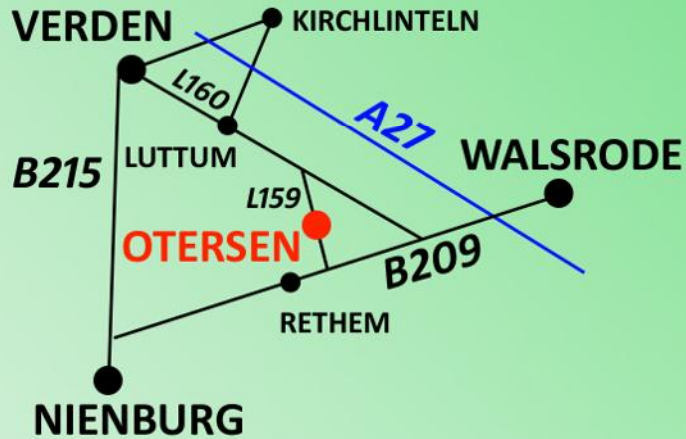

Viel Spaß beim Crosslauf!

www.ott-fahrzeugbau.de

Tischlerei
Rowohlt GmbH
Eversener Straße 12
27308 Kirchlinteln
04230-443

AllerCafé Otersen

*1988 - 2013: 25 Jahre Lauf- & Walkingtreff
im TSV Grün-Weiß Otersen e.V.*

Sonntag, 15. September 2013:

**6. KIRCHENBRUCH-
CROSSLAUF
IN OTERSEN**

www.otersen.de | www.crosslauf-otersen.de |

www.facebook.com/Dorf.Otersen